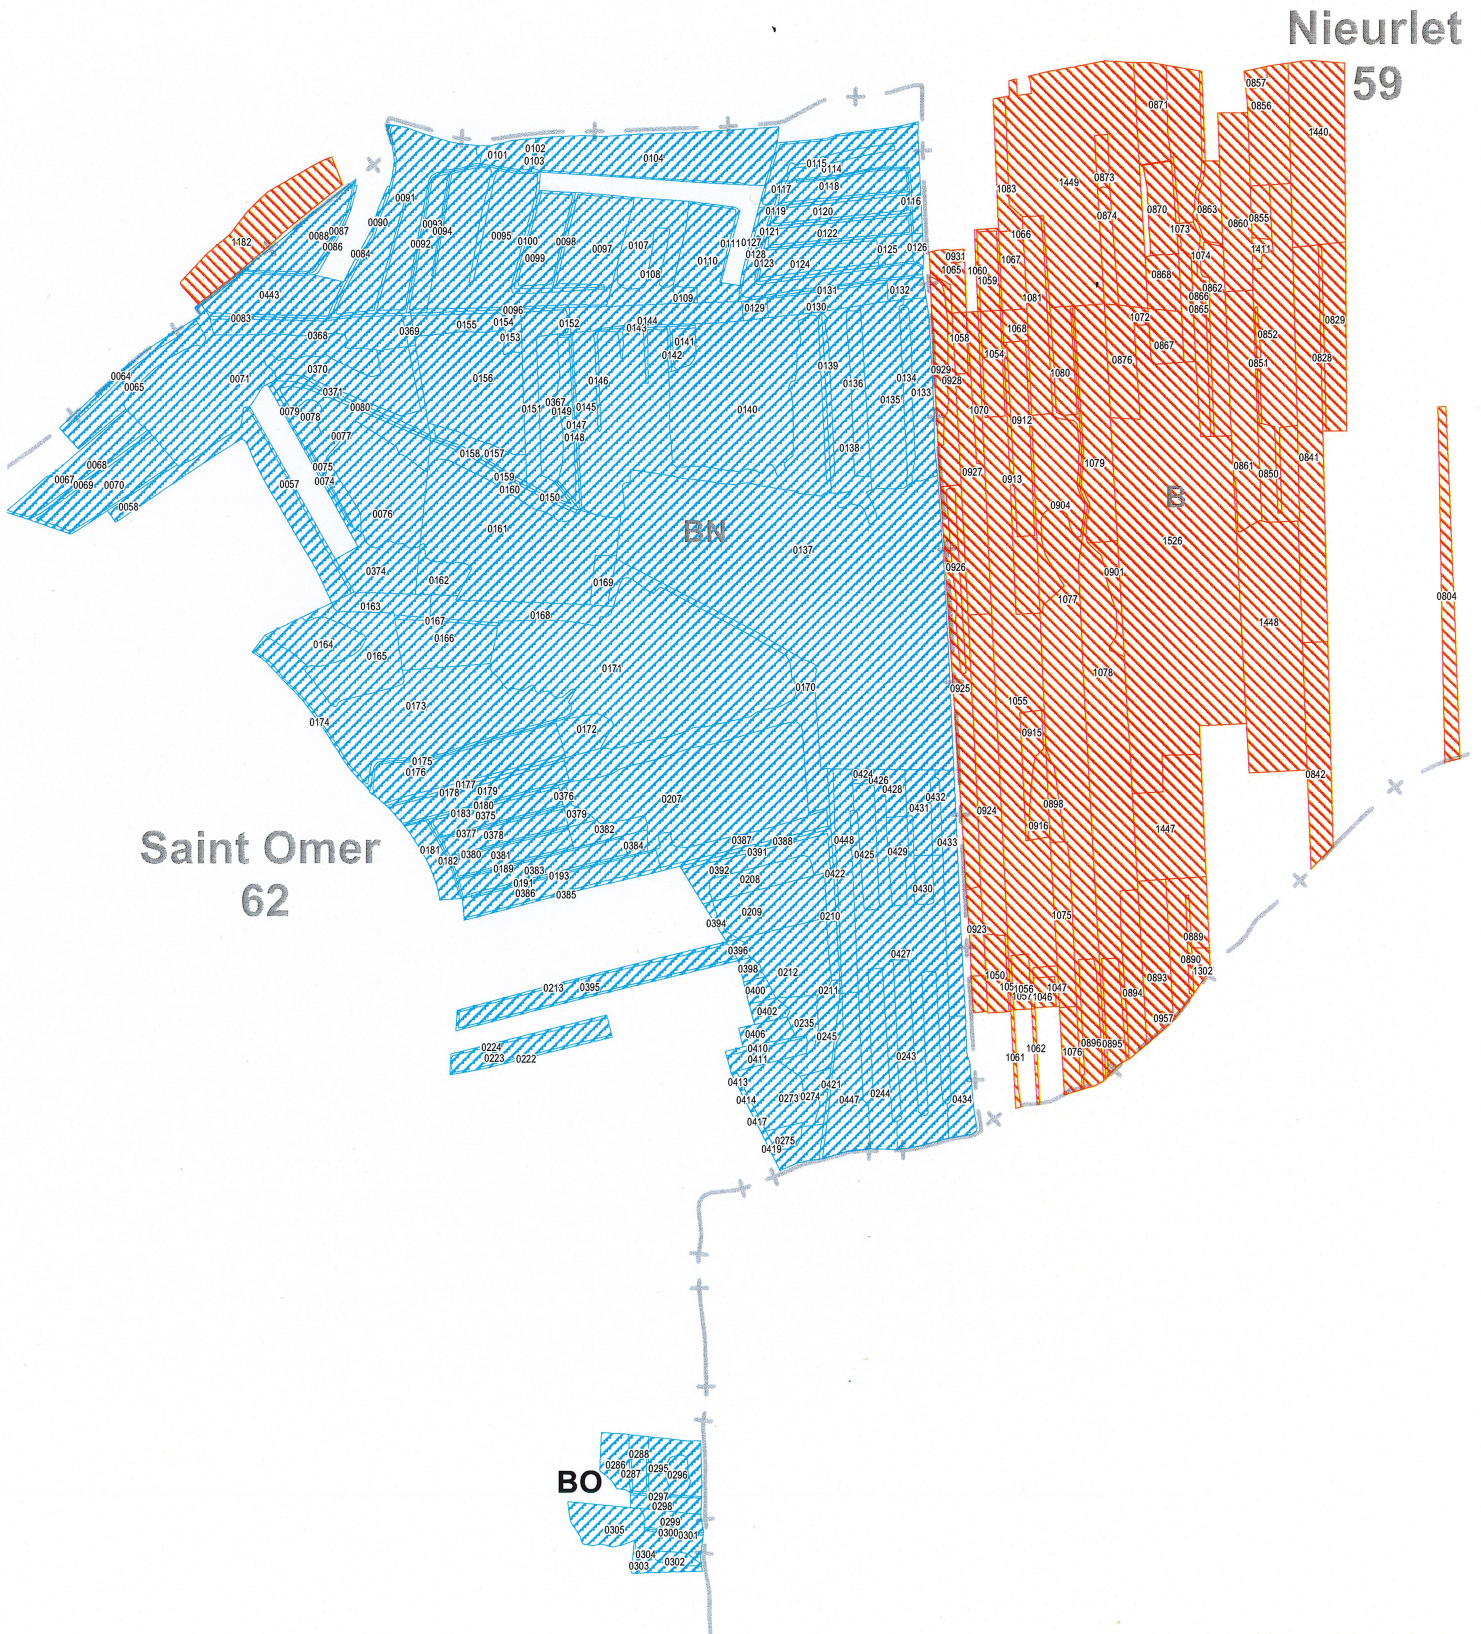

Plan cadastral de la RNN "Les étangs du Romelaëre"

Parcelles du Département du Pas de Calais

Parcelles du Département du Nord

Direction régionale de l'environnement
NORD-PAS-DE-CALAIS

© SIG DIREN Nord Pas-de-Calais
© IGN BD-Parcellaire
Ech : 1 / 5 000 17/12/2007

N. Kossowski

Jean-Louis BORLLOO

Nathalie KOSCIUSKO-MORIZET

Direction régionale de l'environnement
NORD-PAS-DE-CALAIS

Départements du Nord et du Pas de Calais Communes de Nieurlet 59 et de Saint Omer 62 **RNN "Les étangs du Romelaëre"**

© SIG DIREN Nord Pas-de-Calais
© IGN Scan25 Carte n° 2303 o et 2403 o
Ech : 1 / 25 000 17/12/2007

 Parcelles du Département du Nord
 Parcelles du Département du Pas de Calais