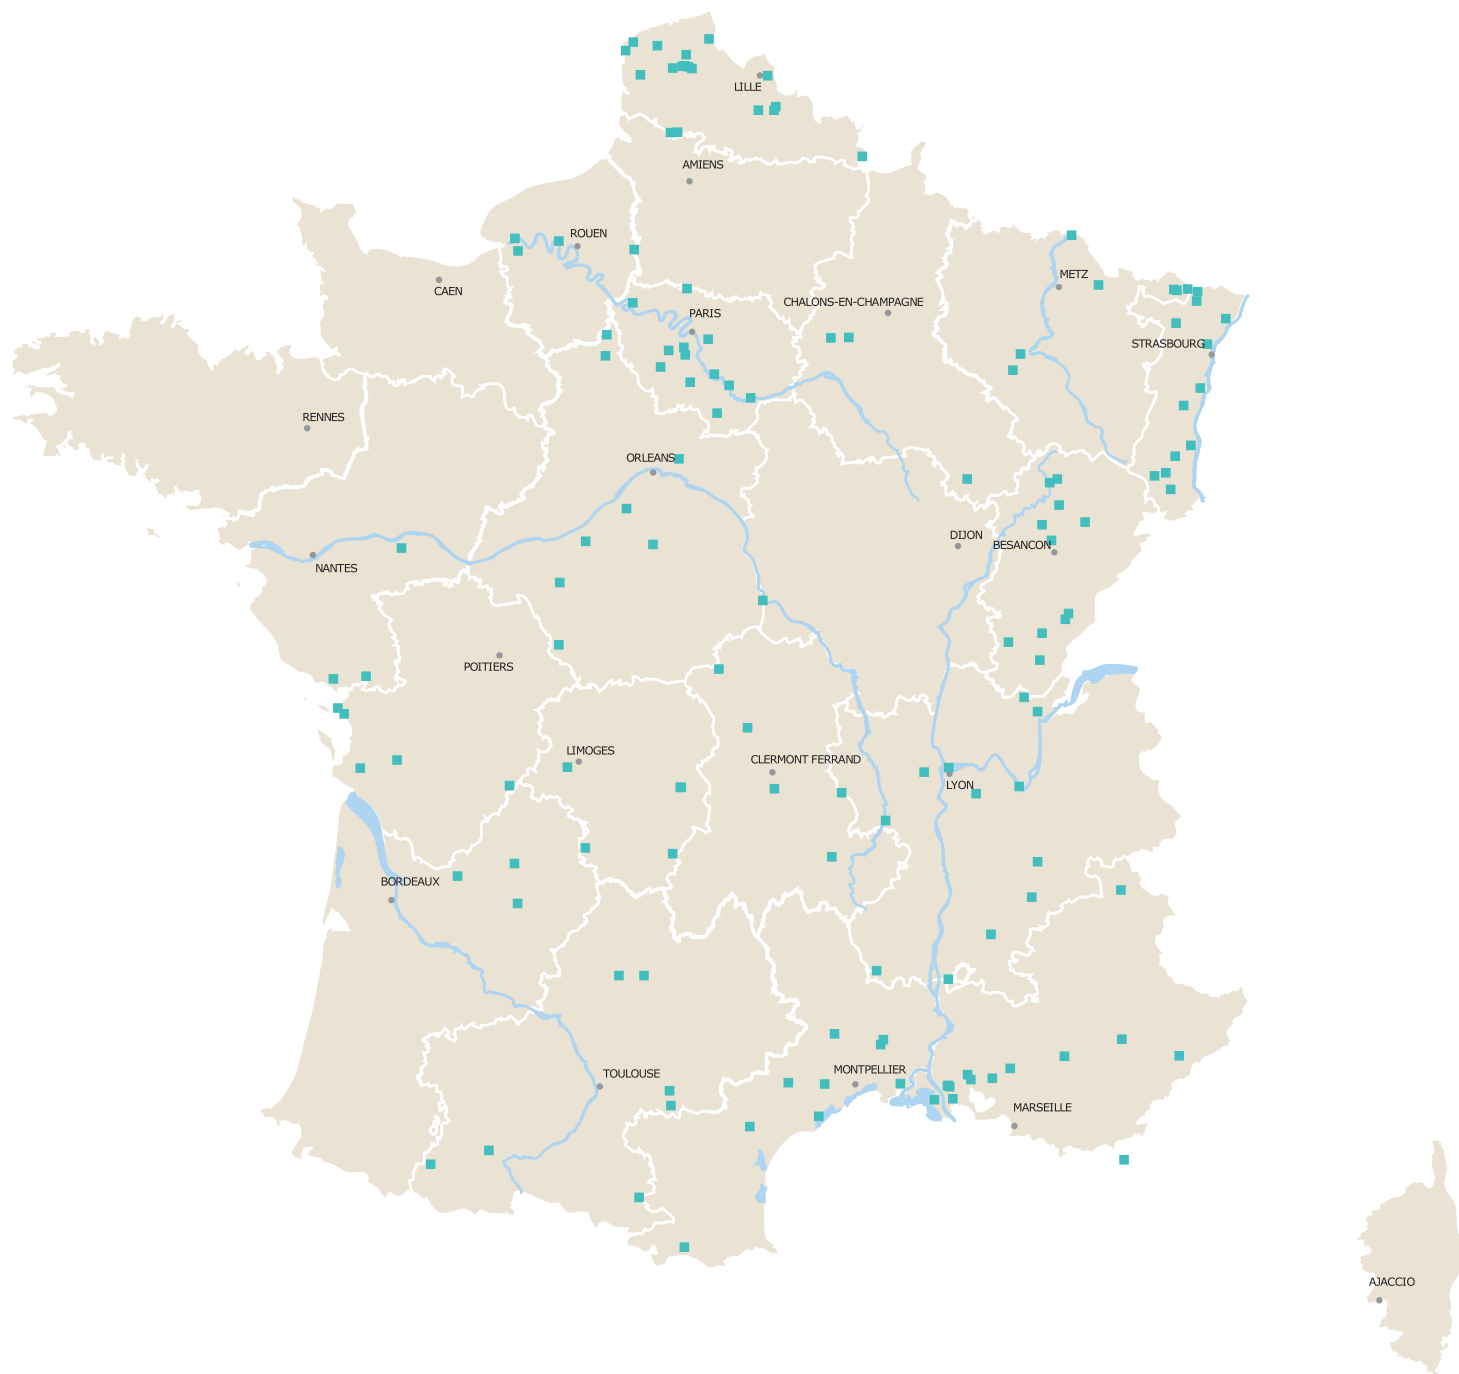

ex - Réserves naturelles volontaires (R.N.V.)

0 100 200 km

- ex - RNV
- Hydrographie
- Préfecture de région

© UMS Inventaire et suivi de la biodiversité
D.E.G.B., M.N.H.N. - Paris, janvier 2006

Sources : M.E.D.D. - D.I.R.E.N., M.N.H.N.
BD Carto © IGN, Francièmes © Claritas