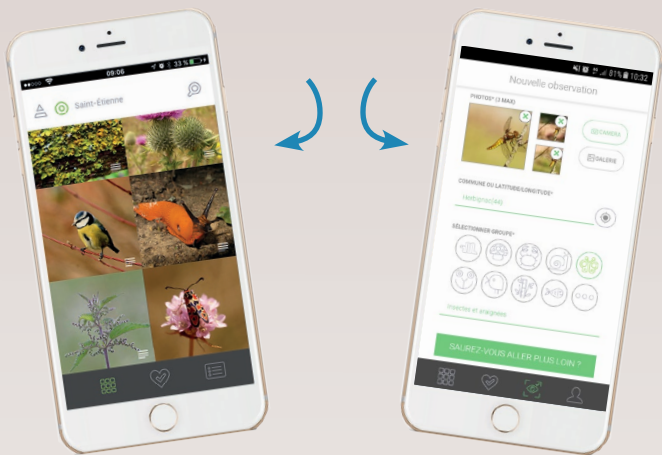

Anacamptis morio

**Nouveauté V2**  
Aidez les scientifiques  
en partageant  
vos observations !

**INPN**

**ESPECES**

*Explorez la biodiversité  
qui vous entoure !*

Gygis alba

**+ de 22 500 espèces**  
de métropole et d'outre-mer  
déjà disponibles

# Découvrez et inventoriez la biodiversité de votre commune !

## Partagez vos observations en quelques clics

- une photo,
- une localisation,
- un groupe d'espèces

## Grâce à vos observations :

- Participez à un inventaire scientifique
- Découvrez et complétez la connaissance sur la biodiversité qui vous entoure
- Apprenez à déterminer de nouvelles espèces
- Gagnez des points et obtenez de nouveaux badges