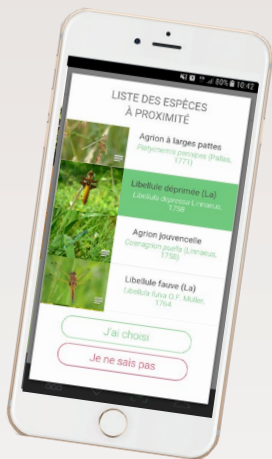

Anacamptis morio

**Nouveauté V2**  
Aidez les scientifiques  
en partageant  
vos observations !

**INPN**

**ESPECES**

*Explorez la biodiversité  
qui vous entoure !*

Gygis alba

**+ de 22 500 espèces**  
de métropole et d'outre-mer  
déjà disponibles

# Découvrez et inventoriez la biodiversité de votre commune !

## Partagez vos observations en quelques clics

- une photo,
- une localisation,
- un groupe d'espèces

## Envie d'aller plus loin ?

On vous accompagne pour identifier l'espèce grâce à une aide à la détermination illustrée

Retrouvez les réponses des experts directement sur votre mobile !