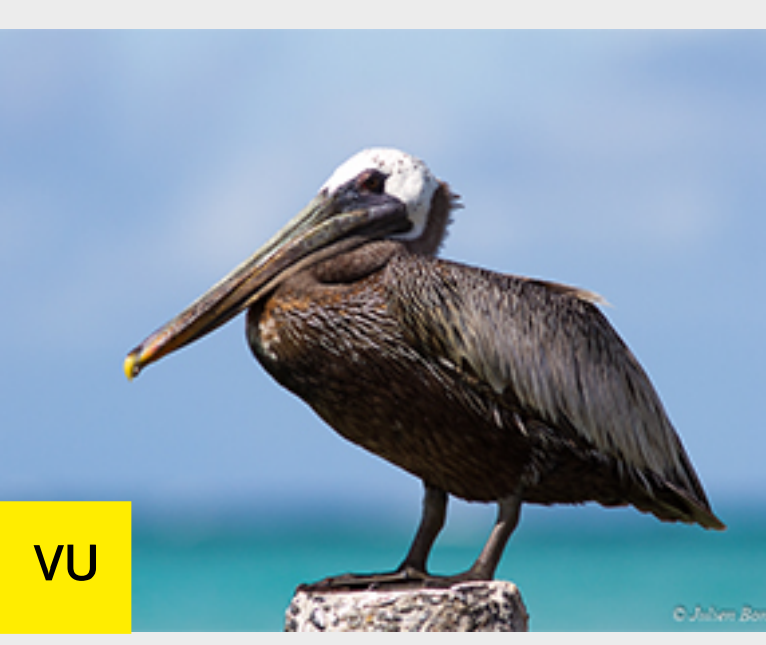

LA LISTE ROUGE DES ESPÈCES MENACÉES EN FRANCE

Faune de Guadeloupe

574 espèces indigènes évaluées

dont 12 % sont endémiques de l'archipel

85 espèces menacées

15 % des espèces évaluées sont menacées

Des espèces menacées