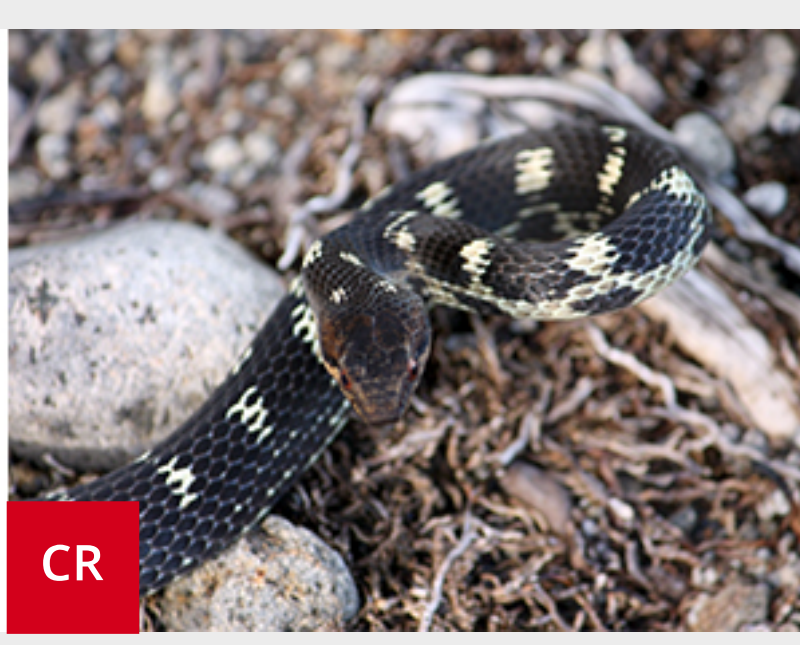

LA LISTE ROUGE DES ESPÈCES MENACÉES EN FRANCE

Faune de Guadeloupe

574 espèces indigènes évaluées

dont 12 % sont endémiques de l'archipel

85 espèces menacées

15 % des espèces évaluées sont menacées

Des espèces menacées

Menaces et pressions

- Destruction et dégradation des habitats
- Espèces exotiques envahissantes
- Pesticides et assainissement défaillant
- Chasse et braconnage
- Enchevêtrement des tortues et des mammifères marins dans les filets de pêche