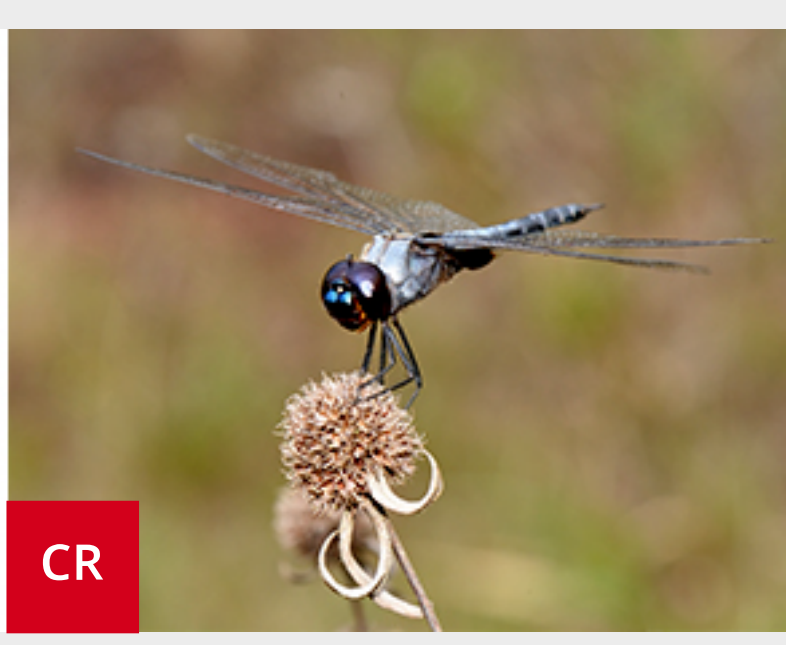

LA LISTE ROUGE DES ESPÈCES MENACÉES EN FRANCE

Faune de Guadeloupe

574 espèces indigènes évaluées

dont 12 % sont endémiques de l'archipel

85 espèces menacées

15 % des espèces évaluées sont menacées

Des espèces menacées