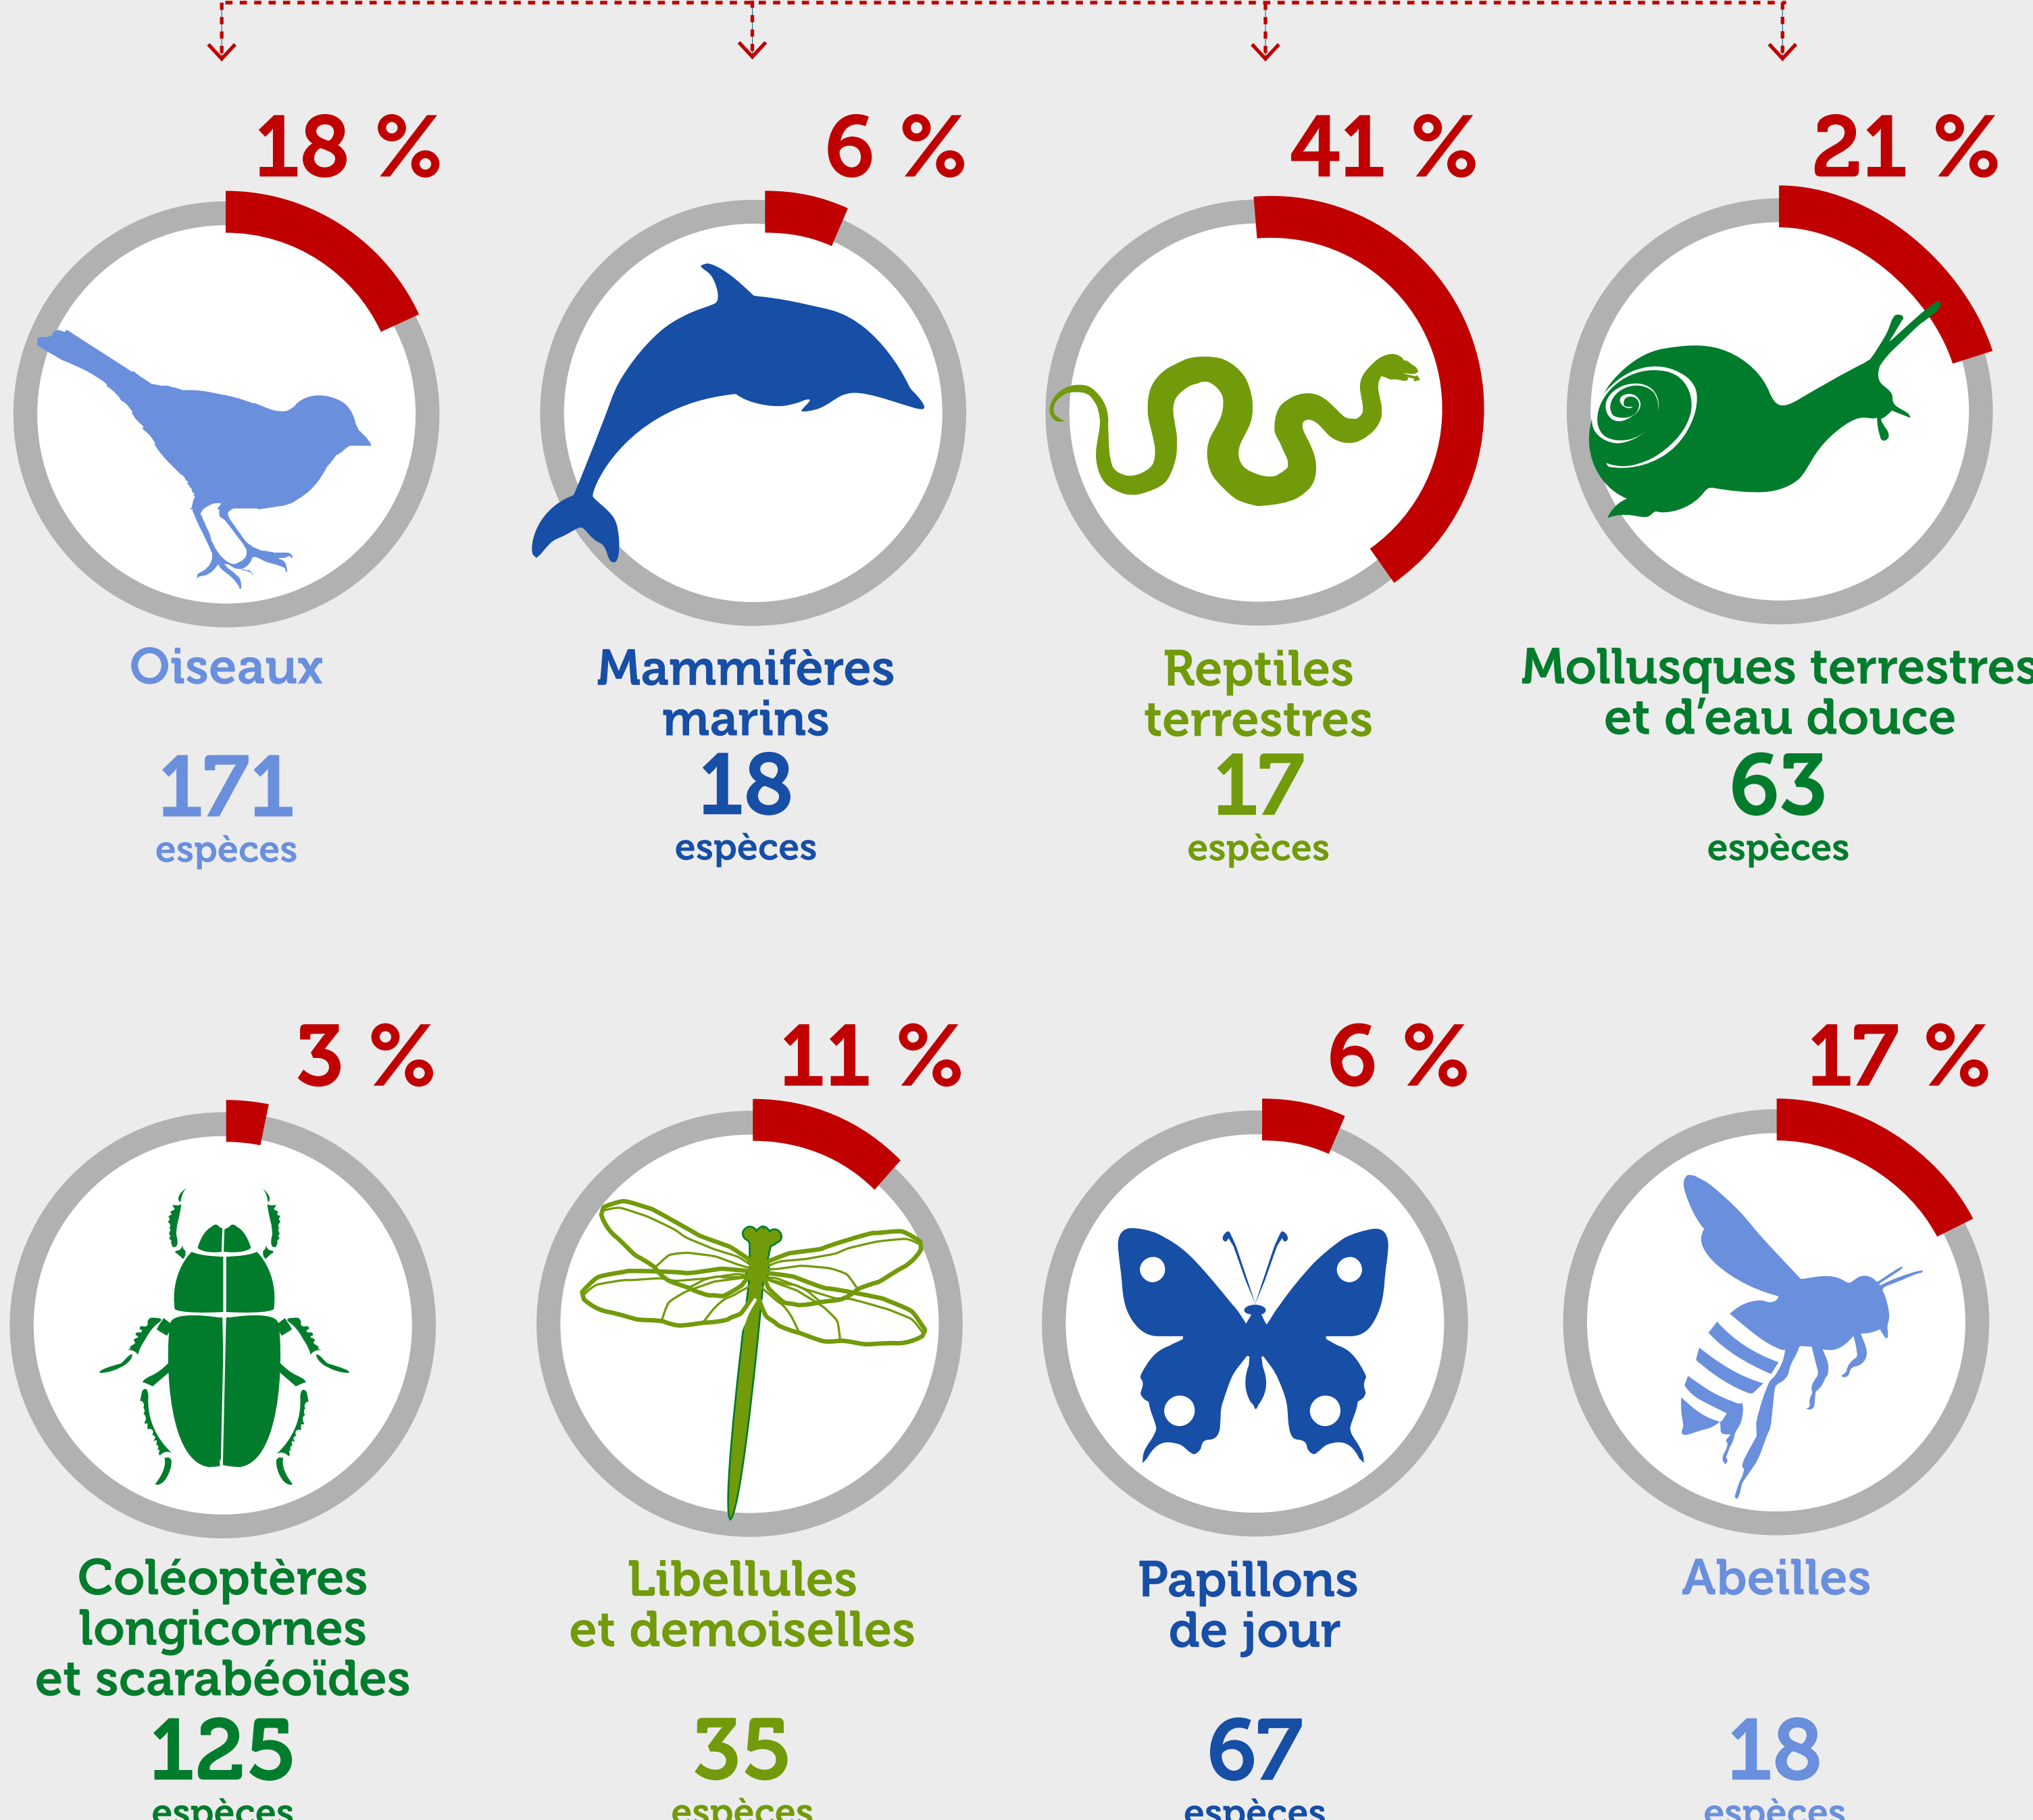

LA LISTE ROUGE DES ESPÈCES MENACÉES EN FRANCE

Faune de Guadeloupe

574 espèces indigènes évaluées

dont 12 % sont endémiques de l'archipel

85 espèces menacées

15 % des espèces évaluées sont menacées

Des espèces menacées

Menaces et pressions

- Destruction et dégradation des habitats
- Espèces exotiques envahissantes
- Pesticides et assainissement défaillant
- Chasse et braconnage
- Enchevêtrement des tortues et des mammifères marins dans les filets de pêche

Une démarche collégiale et des résultats publics

27 experts zoologistes

9 jours d'atelier d'évaluation

Un projet réalisé par

Des données valorisées et diffusées dans le cadre de **INPN** Inventaire National du Patrimoine Naturel